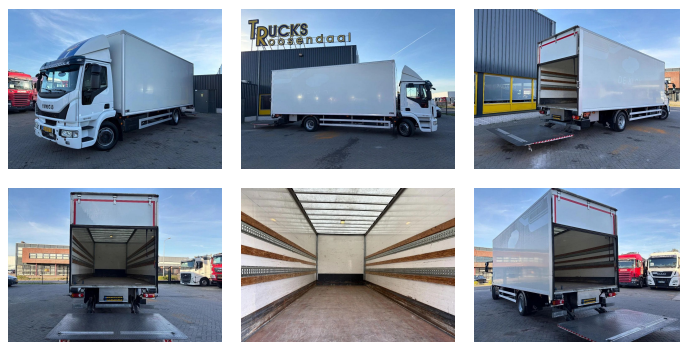

Iveco 120E21 + EURO 6 + lift + 12t + 5x IN STOCK

Chassis	Caisse fermée
Année de construction	2020
Id	TR1731
Numéro d'identification véhicule	ZCFAH1EF402708359
Configuration des essieux	4x2
Nombre d'essieux	2
Transmission	Automatique
Kilométrage	433.117 km
Carburant	Diesel
Classe d'émission	Euro 6
Puissance	152 kW (206 PK)
Poids maximum	11.990 kg
Poids de la charge	4.634 kg
Poids à vide	7.456 kg
Longueur	925 cm
Largeur	255 cm
Chassis longueur	741 cm
Chassis largeur	248 cm
Chassis la taille	260 cm
Accessoires	Automatique