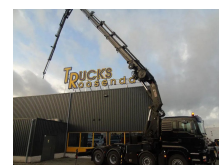

MAN + HIAB 800 E-6 JIB 170 X-5 +JIB + WINCH + 8X4 + REMOTE

Prix	€ 152.500,-
Chassis	Tracteur standard
Année de construction	2006
Id	TR1387
Numéro d'identification véhicule	WMAH39ZZ06M443804
Configuration des essieux	8x4
Nombre d'essieux	4
Transmission	Transmission manuelle
Kilométrage	445.875 km
Carburant	Diesel
Classe d'émission	Euro 4
Puissance	316 kW (430 PK)
Poids maximum	36.000 kg
Poids de la charge	11.379 kg
Poids à vide	24.621 kg
Longueur	886 cm
Largeur	255 cm
Accessoires	Cabine de couchage