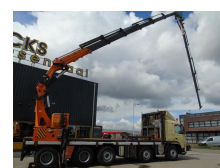

## Terberg FM2850-T + Odin - KENNIS 55T/M JIB 11x EXTENTIONS + REMOTE

<b>Prix</b>	€ 92.500,-
<b>Chassis</b>	Dépanneuse
<b>Année de construction</b>	2007
<b>Id</b>	TR1115
<b>Numéro d'identification véhicule</b>	XLWFM285072066836
<b>Configuration des essieux</b>	10x4
<b>Nombre d'essieux</b>	5
<b>Transmission</b>	Automatique
<b>Kilométrage</b>	403.764 km
<b>Carburant</b>	Diesel
<b>Heures de travail</b>	7.899 h
<b>Classe d'émission</b>	Euro 5
<b>Puissance</b>	324 kW (440 PK)
<b>Poids maximum</b>	50.000 kg
<b>Poids de la charge</b>	18.520 kg
<b>Poids à vide</b>	31.675 kg
<b>Longueur</b>	1.150 cm
<b>Largeur</b>	255 cm
<b>Accessoires</b>	Automatique