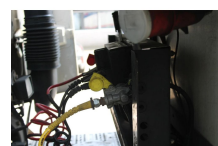

## Chereau THERMO KING + 2.60 M HEIGHT

Prix	€ 21.950,-
Chassis	Transport frigorifique
Année de construction	2015
Id	ON27TS
Nombre d'essieux	3
Kilométrage	0 km
Carburant	Autre
Poids maximum	42.000 kg
Poids de la charge	31.450 kg
Poids à vide	10.550 kg
Longueur	1.404 cm
Largeur	260 cm
Chassis longueur	1.355 cm
Chassis largeur	250 cm
Chassis la taille	260 cm