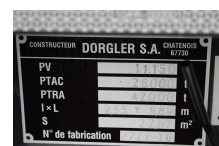

Iveco + 6X2 + 20T

Chassis	Système de bras à crochet
Année de construction	2016
Id	WJME2NTH60C344011
Numéro d'identification véhicule	WJME2NTH60C344011
Kilométrage	776.599 km
Carburant	Diesel
Classe d'émission	Euro 5
Puissance	338 kW (460 PK)
Accessoires	ABS Cabine de couchage Climatisation Fenêtres électriques Lecteur radio / cassette Pare-soleil Prise de force Radio / lecteur CD Réservoir de carburant en aluminium Rétroviseurs extérieurs à réglage électrique Suspension pneumatique Système anti-blocage Verrouillage centralisé