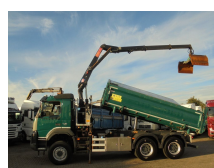

Volvo + Euro 6 + HMF Z Crane + 6x6 + Hardox KIPPER + Multi kap

Chassis	Benne
Année de construction	2016
Id	788410
Numéro d'identification véhicule	YV2X922E7GA788410
Configuration des essieux	6x6
Nombre d'essieux	3
Transmission	Automatique
Kilométrage	177.736 km
Carburant	Diesel
Classe d'émission	Euro 6
Puissance	272 kW (370 PK)
Poids maximum	36.000 kg
Poids de la charge	19.765 kg
Poids à vide	16.235 kg
Chassis longueur	500 cm
Chassis largeur	235 cm
Chassis la taille	0 cm