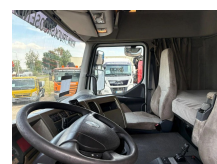

Renault + SPOILERS + EURO 5

Precio	€ 6.900,-
Construcción	Tractor estándar
Año de construcción	2006
Id	TR1539
Número de identificación del vehículo	VF624GPA000000980
Configuración del eje	4x2
Número de ejes	2
Transmisión	Automático
Kilometraje	962.668 km
Combustible	Diesel
Clase emisión	Euro 5
Potencia	302 kW (410 PK)
Maximo peso	18.600 kg
Peso de carga	11.900 kg
Peso vacío	6.700 kg
Longitud	600 cm
Anchura	252 cm
Accesorios	<ul style="list-style-type: none"> ABS Bocina de aire Cabina de dormir Cierre central de puertas Cruise control Freno de motor reforzado Luces brillantes Parasol Radio / reproductor de CD Spoiler para el techo Tanque de combustible de aluminio Ventanas eléctricas