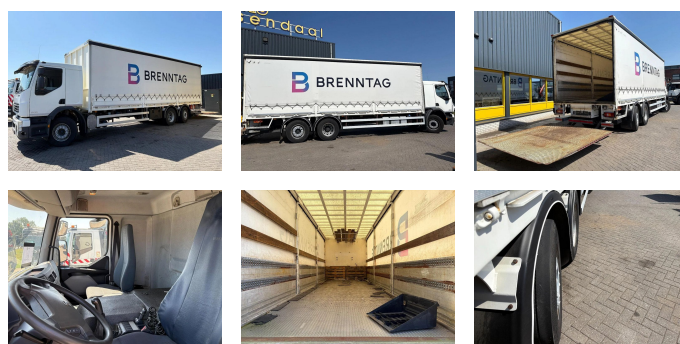

Volvo 300 + EURO 5 + 6X2 steering + MANUAL

Precio	€ 21.950,-
Construcción	Lona corredera
Año de construcción	2014
Id	TR1821
Número de identificación del vehículo	YV2VH70C8EB681298
Configuración del eje	6x2
Número de ejes	3
Transmisión	Transmisión manual
Kilometraje	589.609 km
Combustible	Diesel
Clase emisión	Euro 5
Potencia	221 kW (300 PK)
Maximo peso	26.000 kg
Peso de carga	13.784 kg
Peso vacío	12.215 kg
Construcción longitud	830 cm
Construcción anchura	248 cm
Construcción altura	251 cm