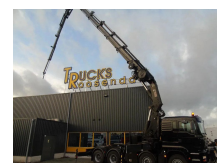

MAN + HIAB 800 E-6 JIB 170 X-5 +JIB + WINCH + 8X4 + REMOTE

Precio	€ 152.500,-
Construcción	Grúa
Año de construcción	2006
Id	TR1387
Número de identificación del vehículo	WMAH39ZZ06M443804
Configuración del eje	8x4
Número de ejes	4
Transmisión	Transmisión manual
Kilometraje	445.875 km
Combustible	Diesel
Clase emisión	Euro 4
Potencia	316 kW (430 PK)
Maximo peso	36.000 kg
Peso de carga	11.379 kg
Peso vacío	24.621 kg
Longitud	886 cm
Anchura	255 cm
Accesorios	Cabina de dormir

Descripción

Kraan
 Aantal hydraulische extensies: 11
 Afstandsbediening: ?
 Lier: ?
 Capaciteit meter: 30 m
 Capaciteit kilo: 6200 kg

WMAH39ZZ06M443804

T.: [+31 \(0\)165 39 89 49](tel:+310165398949)

E.: info@trucksroosendaal.nl