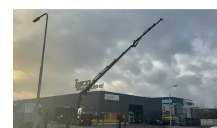

MAN + HIAB 800 E-6 JIB 170 X-5 +JIB + WINCH + 8X4 + REMOTE

Precio	€ 152.500,-
Construcción	Grúa
Año de construcción	2006
Id	TR1387
Número de identificación del vehículo	WMAH39ZZ06M443804
Configuración del eje	8x4
Número de ejes	4
Transmisión	Transmisión manual
Kilometraje	445.875 km
Combustible	Diesel
Clase emisión	Euro 4
Potencia	316 kW (430 PK)
Maximo peso	36.000 kg
Peso de carga	11.379 kg
Peso vacío	24.621 kg
Longitud	886 cm
Anchura	255 cm
Accesorios	Cabina de dormir

Descripción

Kraan
 Aantal hydraulische extensies: 11
 Afstandsbediening: ?
 Lier: ?
 Capaciteit meter: 30 m
 Capaciteit kilo: 6200 kg

WMAH39ZZ06M443804

T.: [+31 \(0\)165 39 89 49](tel:+310165398949)

E.: info@trucksroosendaal.nl