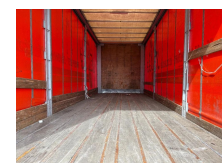

Mercedes-Benz 1932 + EURO 6 + ELEVATOR + SLIDEROOF

Precio	€ 16.950,-
Construcción	Lona corredera
Año de construcción	2016
Id	TR1771
Número de identificación del vehículo	WDB96303100074209
Configuración del eje	4x2
Número de ejes	2
Transmisión	Automático
Kilometraje	933.152 km
Combustible	Diesel
Clase emisión	Euro 6
Potencia	235 kW (320 PK)
Maximo peso	19.000 kg
Construcción longitud	827 cm
Construcción anchura	247 cm
Construcción altura	270 cm
Accesorios	ABS Aire acondicionado Cabina de dormir