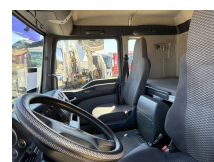

MAN 12,240 + BOX + EURO 4

Precio	€ 7.950,-
Construcción	Tractor estándar
Año de construcción	2007
Id	TR1775
Número de identificación del vehículo	WMAN14ZZ87Y181620
Configuración del eje	4x2
Número de ejes	2
Transmisión	Automático
Kilometraje	0 km
Combustible	Diesel
Clase emisión	Euro 4
Potencia	177 kW (240 PK)
Maximo peso	11.990 kg
Peso de carga	7.715 kg
Peso vacío	4.275 kg
Longitud	580 cm
Anchura	240 cm
Accesorios	Cabina de dormir