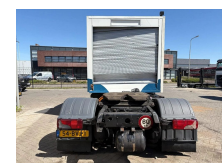

MAN 12,240 + BOX + EURO 4

Precio	€ 7.950,-
Construcción	Tractor estándar
Año de construcción	2007
Id	TR1775
Número de identificación del vehículo	WMAN14ZZ87Y181620
Configuración del eje	4x2
Número de ejes	2
Transmisión	Automático
Kilometraje	0 km
Combustible	Diesel
Clase emisión	Euro 4
Potencia	177 kW (240 PK)
Maximo peso	11.990 kg
Peso de carga	7.715 kg
Peso vacío	4.275 kg
Longitud	580 cm
Anchura	240 cm
Accesorios	Cabina de dormir