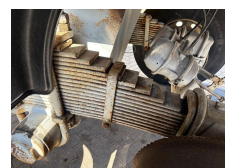

Kaiser oplegger SPRING SUSPENSION! + STEEL + 2 x BPW AXLE

Precio	€ 6.250,-
Construcción	Volquete
Año de construcción	1999
Id	TR1441
Número de ejes	2
Kilometraje	0 km
Combustible	Otros
Maximo peso	35.000 kg
Peso de carga	26.330 kg
Peso vacío	8.670 kg

Descripción

Heeft u vragen of suggesties? Neem dan gerust contact met ons op. Wij garanderen een antwoord binnen 8 uur.

Prijzen zijn exclusief btw.

Aan de verstrekte informatie kunnen geen rechten worden ontleend.

Telefoonnummer kantoor: +31 165398949

Mobiel: +31657945247 (Nederlands - Engels - Duits - Frans - Spaans - Italiaans) Beschikbaar via WhatsApp en Viber.

Mobiel: +31623880596 Beschikbaar via WhatsApp en Viber.

Bij betaling via bankoverschrijving dient het geld te worden overgemaakt naar onze bankrekening hieronder. Controleer altijd de betaalgegevens op onze website. Neem contact met ons op als u andere informatie heeft ontvangen.

Bij twijfel kunt u ons bellen, zodat we de factuur en/of betaling kunnen controleren.

Bankgegevens:

Naam bank: ING

Adres bank: Bijlmerdreef 106 1102 CT Amsterdam

IBAN-nummer: NL97INGB0117176699

EORI/BTW/BELASTING: NL810574901B(01)

BIC/SWIFT: INGBNL2A