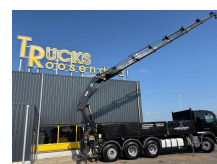

Volvo + HIAB 322E-6 HI DUO + REMOTE + EURO 5

Precio	€ 62.500,-
Construcción	Grúa
Año de construcción	2012
Id	TR1762
Número de identificación del vehículo	YV2J1G1G1CA724483
Configuración del eje	8x4
Número de ejes	4
Transmisión	Automático
Kilometraje	574.897 km
Combustible	Diesel
Clase emisión	Euro 5
Potencia	338 kW (460 PK)
Maximo peso	32.000 kg
Peso de carga	13.050 kg
Peso vacío	18.950 kg

Accesorios	ABS Aire acondicionado Cabina de dormir Caja de herramientas Cierre central de puertas Cruise control Enganche horquilla Nevera Parasol Radio / reproductor de CD Ventanas electrónicas

Descripción

= Aanvullende opties en accessoires =

- Elektrisch bedienbare ramen achter
- Motorrem
- Rotator