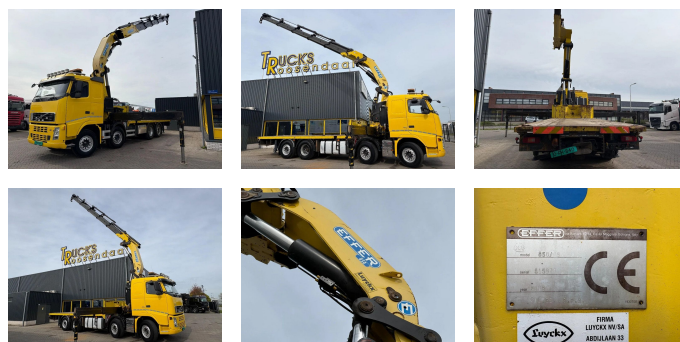

Volvo 480 + EFFER 850 5x HYDROLIC + 8X2 + REMOTE

Precio	€ 112.500,-
Construcción	Grúa
Año de construcción	2008
Id	TR1747
Configuración del eje	8x2
Número de ejes	4
Transmisión	Automático
Kilometraje	682.096 km
Combustible	Diesel
Clase emisión	Euro 5
Potencia	353 kW (480 PK)
Maximo peso	32.000 kg
Peso de carga	7.960 kg
Peso vacío	24.040 kg
Accesorios	Cabina de dormir

Descripción

Kraan
 Aantal hydraulische extensies: 5
 Aantal steunpoten: 4
 Afstandsbediening: ?
 Lasthaak: ?
 Rotator: x
 Knijperbak: x
 Lier: x
 Pallethaak: x
 Capaciteit meter: 14 m
 Capaciteit kilo: 23180 kg