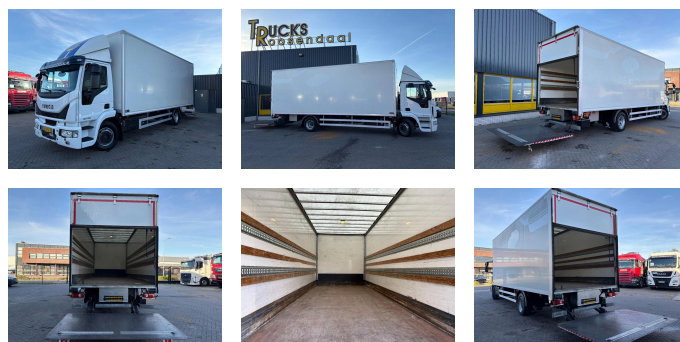

Iveco 120E21 + EURO 6 + lift + 12t + 5x IN STOCK

Construcción	Caja cerrada
Año de construcción	2020
Id	TR1731
Número de identificación del vehículo	ZCFAH1EF402708359
Configuración del eje	4x2
Número de ejes	2
Transmisión	Automático
Kilometraje	433.117 km
Combustible	Diesel
Clase emisión	Euro 6
Potencia	152 kW (206 PK)
Maximo peso	11.990 kg
Peso de carga	4.634 kg
Peso vacío	7.456 kg
Longitud	925 cm
Anchura	255 cm
Construcción longitud	741 cm
Construcción anchura	248 cm
Construcción altura	260 cm