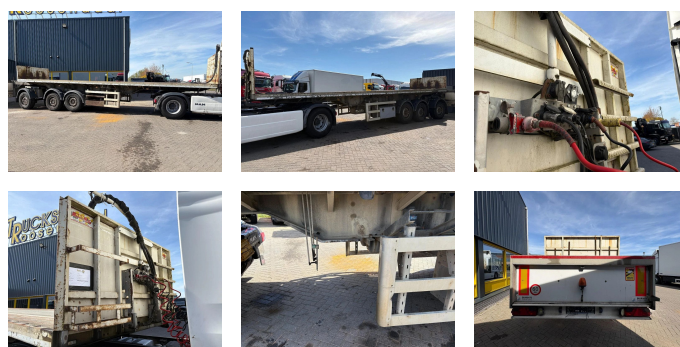

SYSTEM TRAILER LPRS24 3X AXLES STEERING + HEAVY DUTY + SAF AXLE

Precio	€ 12.500,-
Construcción	Caja plana
Año de construcción	2013
Id	TR1690
Número de ejes	3
Kilometraje	0 km
Combustible	Otros
Maximo peso	42.000 kg
Peso de carga	34.000 kg
Peso vacío	8.000 kg
Longitud	1.318 cm
Altura	160 cm