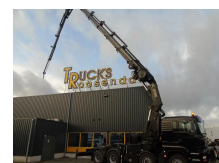

## MAN + HIAB 800 E-6 JIB 170 X-5 +JIB + WINCH + 8X4 + REMOTE

<b>Precio</b>	€ 152.500,-
<b>Construcción</b>	Tractor estándar
<b>Año de construcción</b>	2006
<b>Id</b>	TR1387
<b>Número de identificación del vehículo</b>	WMAH39ZZ06M443804
<b>Configuración del eje</b>	8x4
<b>Número de ejes</b>	4
<b>Transmisión</b>	Transmisión manual
<b>Kilometraje</b>	445.875 km
<b>Combustible</b>	Diesel
<b>Clase emisión</b>	Euro 4
<b>Potencia</b>	316 kW (430 PK)
<b>Maximo peso</b>	36.000 kg
<b>Peso de carga</b>	11.379 kg
<b>Peso vacío</b>	24.621 kg
<b>Longitud</b>	886 cm
<b>Anchura</b>	255 cm
<b>Accesorios</b>	Cabina de dormir

### Descripción

Kraan  
 Aantal hydraulische extensies: 11  
 Afstandsbediening: ?  
 Lier: ?  
 Capaciteit meter: 30 m  
 Capaciteit kilo: 6200 kg

WMAH39ZZ06M443804

T.: [+31 \(0\)165 39 89 49](tel:+310165398949)