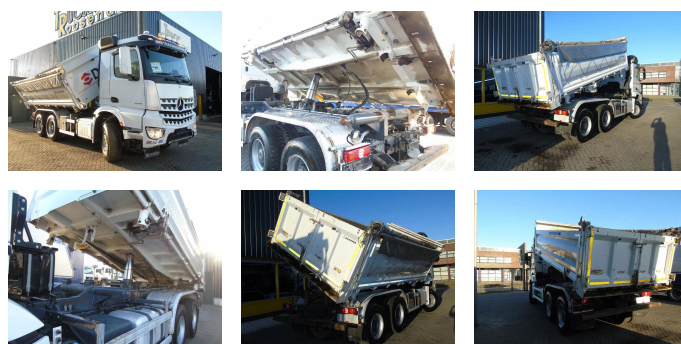

## Mercedes-Benz 3348 + TRI TIPPER + 6X4 + EURO 6

<b>Construcción</b>	Volquete
<b>Año de construcción</b>	2022
<b>Id</b>	TR1015
<b>Configuración del eje</b>	6x4
<b>Número de ejes</b>	3
<b>Transmisión</b>	Automático
<b>Kilometraje</b>	114.847 km
<b>Combustible</b>	Diesel
<b>Clase emisión</b>	Euro 6
<b>Potencia</b>	353 kW (480 PK)
<b>Maximo peso</b>	26.000 kg
<b>Peso de carga</b>	12.470 kg
<b>Peso vacío</b>	13.530 kg
<b>Construcción longitud</b>	491 cm
<b>Construcción anchura</b>	240 cm
<b>Construcción altura</b>	102 cm

### Descripción

W1T96421610589801

= Meer informatie =

Opbouw: 3-zijdenkipper  
Kipper: Links / Rechts / Achter