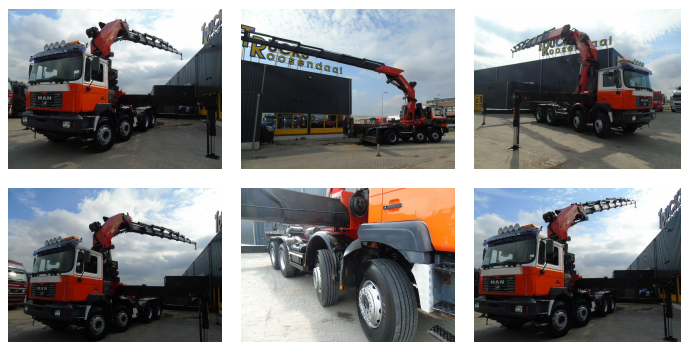

MAN + PALFINGER PK120.000 / 9x EXTENT + 8X4 + REMOTE

Precio	€ 115.000,-
Construcción	Grúa
Año de construcción	2002
Id	027892
Número de identificación del vehículo	WMAT46ZZZ1L027892
Transmisión	Transmisión manual
Kilometraje	256.882 km
Combustible	Diesel
Horas de funcionamiento	14.333 h
Clase emisión	Euro 2
Potencia	338 kW (460 PK)
Maximo peso	29.860 kg
Peso de carga	200 kg
Peso vacío	29.660 kg
Capacidad de elevación	23.140 kg
Recambio de mástil	9