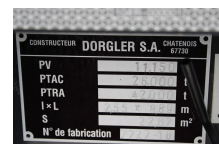

Iveco + 6X2 + 20T

Construcción	Sistema de brazo con gancho
Año de construcción	2016
Id	WJME2NTH60C344011
Número de identificación del vehículo	WJME2NTH60C344011
Kilometraje	776.599 km
Combustible	Diesel
Clase emisión	Euro 5
Potencia	338 kW (460 PK)
Accesorios	ABS Aire acondicionado Cabina de dormir Cierre central de puertas Parasol PTO Radio / reproductor de cassetes Radio / reproductor de CD Suspensión neumática Tanque de combustible de aluminio Ventanas eléctricas

Descripción

WJME2NTH60C344011