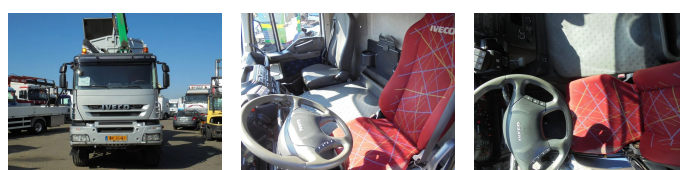

Iveco + Euro 5 + HMF 1643 CRANE + KIPPER + 6X6 + BLAD-BLAD-BLAD + Discounted from 59.750,-

Precio	€ 53.500,-
Construcción	Grúa
Año de construcción	2010
Id	228029
Número de identificación del vehículo	WJMF3TSS40C228029
Configuración del eje	6x6
Número de ejes	3
Transmisión	Automático
Kilometraje	436.714 km
Combustible	Diesel
Clase emisión	Euro 5
Maximo peso	28.000 kg
Peso de carga	10.520 kg
Peso vacío	17.480 kg
Elevación de altura	8.000 mm
Capacidad de elevación	32.000 kg
Recambio de mástil	2
Accesorios	<ul style="list-style-type: none"> ABS Aire acondicionado Limitador de velocidad Parasol Radio / reproductor de casetes Radio / reproductor de CD Suspensión Suspensión neumática Ventanas electrónicas