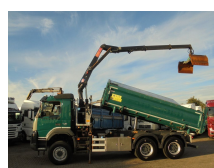

Volvo + Euro 6 + HMF Z Crane + 6x6 + Hardox KIPPER + Multi kap

Construcción	Volquete
Año de construcción	2016
Id	788410
Número de identificación del vehículo	YV2X922E7GA788410
Configuración del eje	6x6
Número de ejes	3
Transmisión	Automático
Kilometraje	177.736 km
Combustible	Diesel
Clase emisión	Euro 6
Potencia	272 kW (370 PK)
Maximo peso	36.000 kg
Peso de carga	19.765 kg
Peso vacío	16.235 kg
Construcción longitud	500 cm
Construcción anchura	235 cm
Construcción altura	0 cm

Descripción

YV2X922E7GA788410
Vossebelt Kipper
French valve and doors
central lubrication kipper and crane
pneumatic