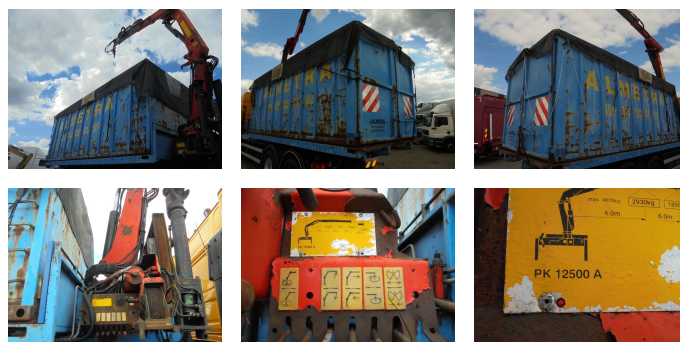

Palfinger Container + Palfinger PK 12500A 12.5 T/M

Precio	€ 11.950,-
Construcción	Parte de grúa
Año de construcción	2005
Id	Palfinger
Número de identificación del vehículo	XLRAS48XS0E670276
Transmisión	Automático
Kilometraje	787.699 km
Combustible	Diesel
Clase emisión	Euro 3
Potencia	390 kW (530 PK)
Maximo peso	26.000 kg
Peso de carga	14.260 kg
Peso vacío	11.740 kg

Descripción

Peso: 2930 kg