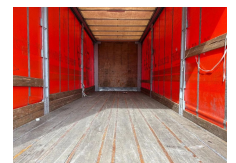

## Mercedes-Benz 1932 + EURO 6 + ELEVATOR + SLIDEROOF

<b>Preis</b>	€ 16.950,-
<b>Konstruktion</b>	Schiebeplane
<b>Baujahr</b>	2016
<b>Id</b>	TR1771
<b>Fahrzeug-identifizierungsnummer</b>	WDB96303100074209
<b>Radformel</b>	4x2
<b>Anzahl der achsen</b>	2
<b>Getriebe</b>	Automatik
<b>Kilometerstand</b>	933.152 km
<b>Kraftstoffart</b>	Diesel
<b>Schadstoffklasse</b>	Euro 6
<b>Leistung</b>	235 kW (320 PK)
<b>Bruttogewicht</b>	19.000 kg
<b>Konstruktion Länge</b>	827 cm
<b>Konstruktion Breite</b>	247 cm
<b>Konstruktion Höhe</b>	270 cm
<b>Zubehör</b>	Antiblockiersystem Automat Klimaanlage Schlafkabine