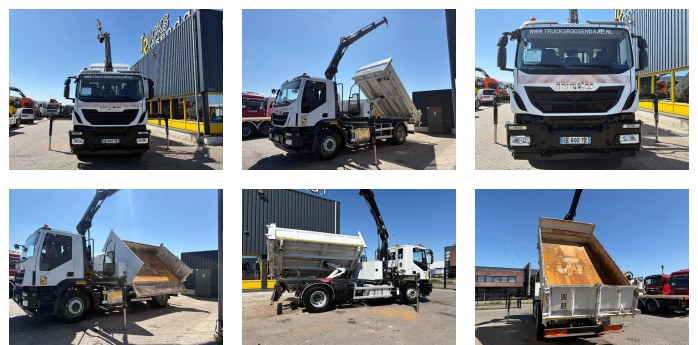

Iveco E 31 + HIAB 111 B-2 HIDUO + 3 SIDE TIPPER + EURO 6 + 127,000km + REMOTE

Konstruktion	Kranwagen
Baujahr	2016
Id	TR1772
Radformel	4x2
Anzahl der achsen	2
Getriebe	Automatik
Kilometerstand	127.151 km
Kraftstoffart	Diesel
Schadstoffklasse	Euro 6
Leistung	228 kW (310 PK)
Bruttogewicht	19.000 kg
Nutzlast	13.080 kg
Gewicht	5.920 kg
Zubehör	Anhängerkupplung Automat Elektrische Fensterheber Geschwindigkeitsregelanlage Klimaanlage Radio/CD-Spieler Reserverad Zugmaul

Meter Kapazität: 2,80 m

Kapazität Kilo: 3850 kg

= Weitere Informationen =

Kipper: Links / Hinten

= Firmeninformationen =

If you have any questions or suggestions, Don't hesitate to contact us. We guarantee an answer within 8 hours.