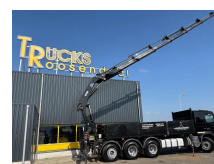

Volvo + HIAB 322E-6 HI DUO + REMOTE + EURO 5

Konstruktion	Kranwagen
Baujahr	2012
Id	TR1762
Radformel	8x4
Anzahl der achsen	4
Getriebe	Automatik
Kilometerstand	574.897 km
Kraftstoffart	Diesel
Schadstoffklasse	Euro 5
Leistung	331 kW (450 PK)
Bruttogewicht	32.000 kg
Nutzlast	13.050 kg
Gewicht	18.950 kg
Zubehör	Anhängerkupplung Antiblockiersystem Automat Elektrische Fensterheber Geschwindigkeitsregelanlage Klimaanlage Kühlschrank Radio/CD-Spieler Schlafkabine Sonnenschutzklappe Werkzeugkasten Zentralverriegelung Zugmaul