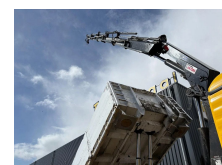

MAN 26,460 + HIAB 232 ES-5 + TIPPER + 6X2 STEERING + EURO 6

Preis	€ 117.500,-
Konstruktion	Kipper
Baujahr	2018
Id	TR1506-A
Radformel	6x2
Anzahl der achsen	3
Getriebe	Automatik
Kilometerstand	291.291 km
Kraftstoffart	Diesel
Betriebsstd.	2.539 h
Schadstoffklasse	Euro 6
Leistung	338 kW (460 PK)
Bruttogewicht	26.000 kg
Nutzlast	10.183 kg
Gewicht	15.817 kg
Zubehör	Automat

Beschreibung

Kran
 Tap-Länge: 15 m
 Std: 2537 uur
 Anzahl der hydraulischen Auszüge: 5
 Anzahl Stützbeine: 2
 Fernbedienung: ?
 Lasthaken: x
 Rotator: ?
 Squeeze-Box: x
 Palettenhaken: x
 Meter Kapazität: 15 m
 Kapazität Kilo: 5700 kg
 Struktur
 Baujahr: 2017