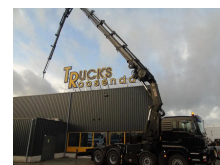

MAN + HIAB 800 6x + 5x JIB WINCH + 8X4 + REMOTE

Preis	€ 152.500,-
Konstruktion	Schwerlast
Baujahr	2006
Id	TR1387
Radformel	8x4
Anzahl der achsen	4
Getriebe	Schaltgetriebe
Kilometerstand	445.875 km
Kraftstoffart	Diesel
Schadstoffklasse	Euro 4
Leistung	316 kW (430 PK)
Bruttogewicht	36.000 kg
Nutzlast	11.379 kg
Gewicht	24.621 kg
Länge	886 cm
Breite	255 cm
Zubehör	Schlafkabine