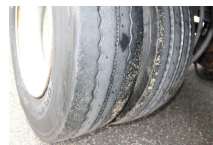

Nooteboom EURO 48 03 AXLE

Preis	€ 28.500,-
Konstruktion	BE-Auflieger
Baujahr	1995
Id	TR1211
Fahrzeug-identifizierungsnummer	R020359
Anzahl der achsen	3
Kilometerstand	0 km
Kraftstoffart	Übrig
Bruttogewicht	45.000 kg
Nutzlast	26.680 kg
Gewicht	18.320 kg
Länge	1.578 cm
Breite	249 cm

Beschreibung

R020359

= Firmeninformationen =

If you have any questions or suggestions, Don't hesitate to contact us. We guarantee an answer within 8 hours.
Prices are without VAT.

No rights could be derived from given information.

Office Phone: 0031165398949

MOB: 0031657945247 (Nederlands - English - Deutsch - Francais - Español - Italiano) Available on What's App and Viber.

MOB: 0031653301652 (Nederlands) Available on What's App and Viber.

When you pay by bank transfer, the money needs to be tranfered to our Bank Account underneath. Always check the payment details that are stated on our website. In case you have received other information please contact us.
In case you have doubts please call us so we can verify the invoice and/or payment.