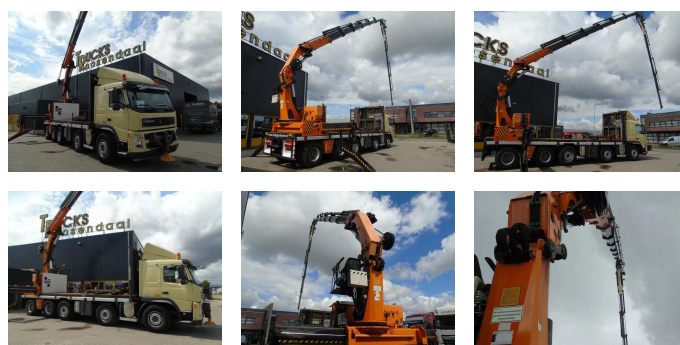

Terberg FM2850-T + Odin - KENNIS 55T/M JIB 11x EXTENTIONS + REMOTE

Preis	€ 92.500,-
Konstruktion	Kranwagen
Baujahr	2007
Id	TR1115
Fahrzeug- identifizierungsnummer	XLWFM285072066836
Radformel	10x4
Anzahl der achsen	5
Getriebe	Automatik
Kilometerstand	403.764 km
Kraftstoffart	Diesel
Betriebsstd.	7.899 h
Schadstoffklasse	Euro 5
Leistung	324 kW (440 PK)
Bruttogewicht	50.000 kg
Nutzlast	18.520 kg
Gewicht	31.675 kg
Länge	1.150 cm
Breite	255 cm
Zubehör	Automat