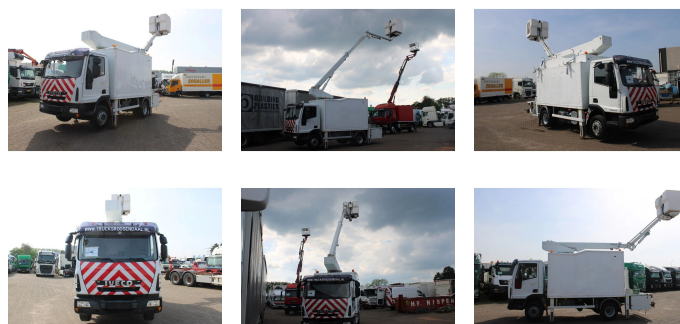

Iveco 120e18 + comet 15 meter + euro 5

Preis	€ 16.950,-
Konstruktion	Hebebühne
Baujahr	2009
Id	ZCFA1ED0402543825
Fahrzeug-identifizierungsnummer	ZCFA1ED0402543825
Getriebe	Automatik
Kilometerstand	270.182 km
Kraftstoffart	Diesel
Schadstoffklasse	Euro 5
Leistung	132 kW (180 PK)
Bruttogewicht	11.990 kg
Nutzlast	4.835 kg
Gewicht	7.155 kg
Hubhöhe	12.000 mm