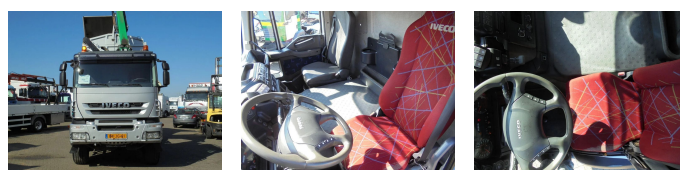

Iveco + Euro 5 + HMF 1643 CRANE + KIPPER + 6X6 + BLAD-BLAD-BLAD + Discounted from 59.750,-

Preis	€ 53.500,-
Konstruktion	Kranwagen
Baujahr	2010
Id	228029
Fahrzeug-identifizierungsnummer	WJMF3TSS40C228029
Radformel	6x6
Anzahl der achsen	3
Getriebe	Automatik
Kilometerstand	436.714 km
Kraftstoffart	Diesel
Schadstoffklasse	Euro 5
Bruttogewicht	28.000 kg
Nutzlast	10.520 kg
Gewicht	17.480 kg
Hubhöhe	8.000 mm
Tragkraft	32.000 kg
Mastsektionen	2

Zubehör

Antiblockiersystem
Antiblockiersystem
Blattfederung
Elektrische Fensterheber
Elektrisch verstellbare
Außenspiegel
Geschwindigkeitsbegrenzer
Klimaanlage
Luftfederung
Radio/CD-Spieler
Radio/Kassettenspieler
Sonnenschutzklappe