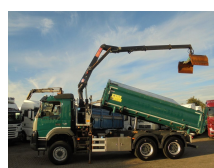

Volvo + Euro 6 + HMF Z Crane + 6x6 + Hardox KIPPER + Multi kap

Konstruktion	Kipper
Baujahr	2016
Id	788410
Fahrzeug-identifizierungsnummer	YV2X922E7GA788410
Radformel	6x6
Anzahl der achsen	3
Getriebe	Automatik
Kilometerstand	177.736 km
Kraftstoffart	Diesel
Schadstoffklasse	Euro 6
Leistung	272 kW (370 PK)
Bruttogewicht	36.000 kg
Nutzlast	19.765 kg
Gewicht	16.235 kg
Konstruktion Länge	500 cm
Konstruktion Breite	235 cm
Konstruktion Höhe	0 cm

Beschreibung

YV2X922E7GA788410

Vossebelt Kipper

French valve and doors

central lubrication kipper and crane

pneumatic