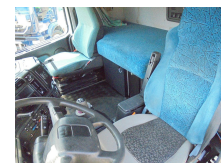

## Volvo + Euro 2 + 6x2 + Manual

<b>Preis</b>	€ 9.950,-
<b>Konstruktion</b>	Fahrgestell mit Fahrerhaus
<b>Baujahr</b>	2001
<b>Id</b>	286050
<b>Fahrzeug-identifizierungsnummer</b>	YV2A4DAC1B286050
<b>Radformel</b>	6x2
<b>Anzahl der achsen</b>	3
<b>Getriebe</b>	Schaltgetriebe
<b>Kilometerstand</b>	1.066.000 km
<b>Kraftstoffart</b>	Diesel
<b>Schadstoffklasse</b>	Euro 2
<b>Leistung</b>	309 kW (420 PK)
<b>Bruttogewicht</b>	27.000 kg
<b>Nutzlast</b>	14.680 kg
<b>Gewicht</b>	12.320 kg

### Zubehör

Aluminium-Kraftstofftank  
 Antiblockiersystem  
 Antiblockiersystem  
 Blattfederung  
 Elektrische Fensterheber  
 Elektrisch verstellbare  
 Außenspiegel  
 Geschwindigkeitsbegrenzer  
 Klimaanlage  
 Luftfederung  
 Lufthorn  
 Nebelleuchten  
 Radio/CD-Spieler  
 Radio/Kassettenspieler  
 Schlafkabine  
 Sonnenschutzklappe  
 Zugmaul